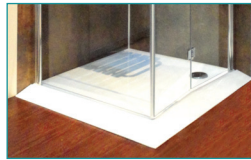

Barrierefrei